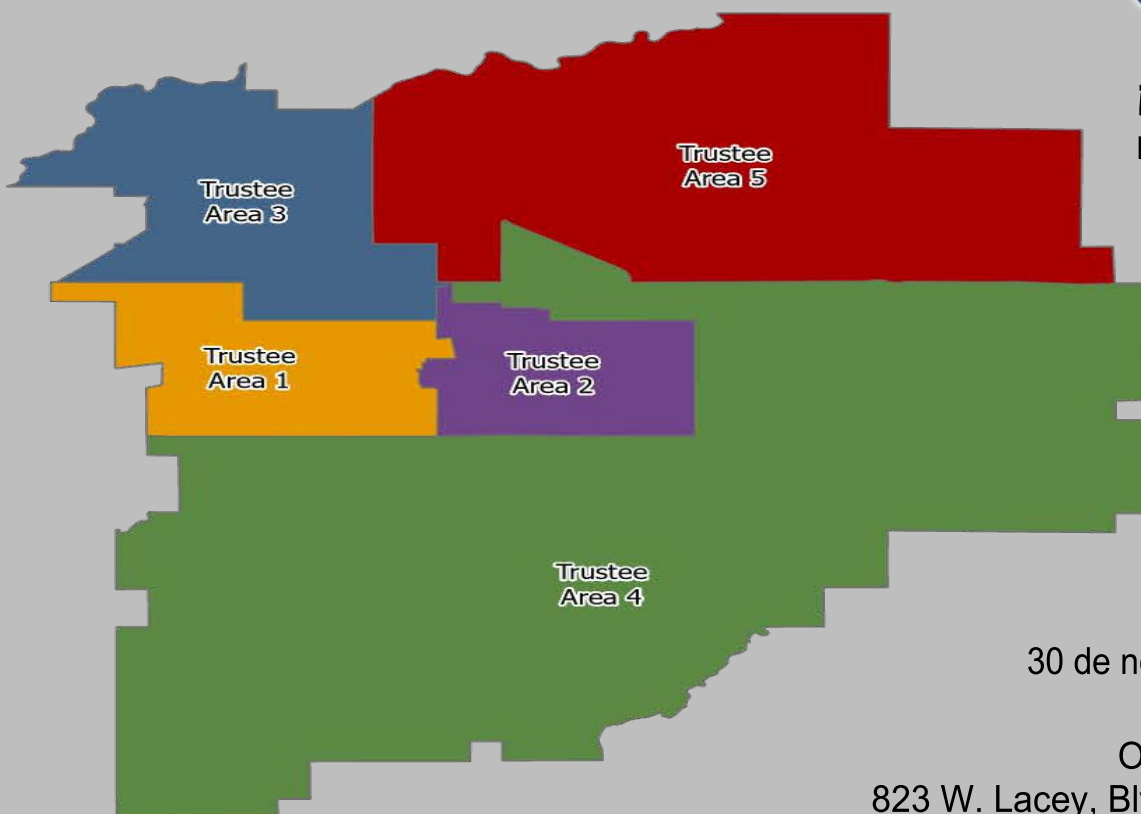

Distrito Escolar de Hanford Joint High

Presentación de Redistribución de Área de la Mesa Directiva

La redistribución de distritos es el ajuste de los límites del área de cada 10 años para reflejar los nuevos datos del censo. Esto se hace para garantizar que las poblaciones del área de los miembros de la mesa directiva sean iguales y que los residentes estén representados adecuadamente.

¡Los invitamos a asistir a la presentación sobre la redistribución de distritos! Aprenderá sobre el proceso de redistribución de distritos y tendrá la oportunidad de dar su opinión. Puede mantenerse informado sobre el proceso de redistribución de distritos a través del sitio web del Distrito: www.hjuhsd.k12.ca.us

¡Por favor únase con nosotros!

Horario:

6:00 PM

Fecha:

30 de noviembre de 2021

Lugar:

Oficina de Distrito
823 W. Lacey, Blvd. Hanford, California

La redistribución de distritos no cambiará los límites del área de asistencia escolar existente.